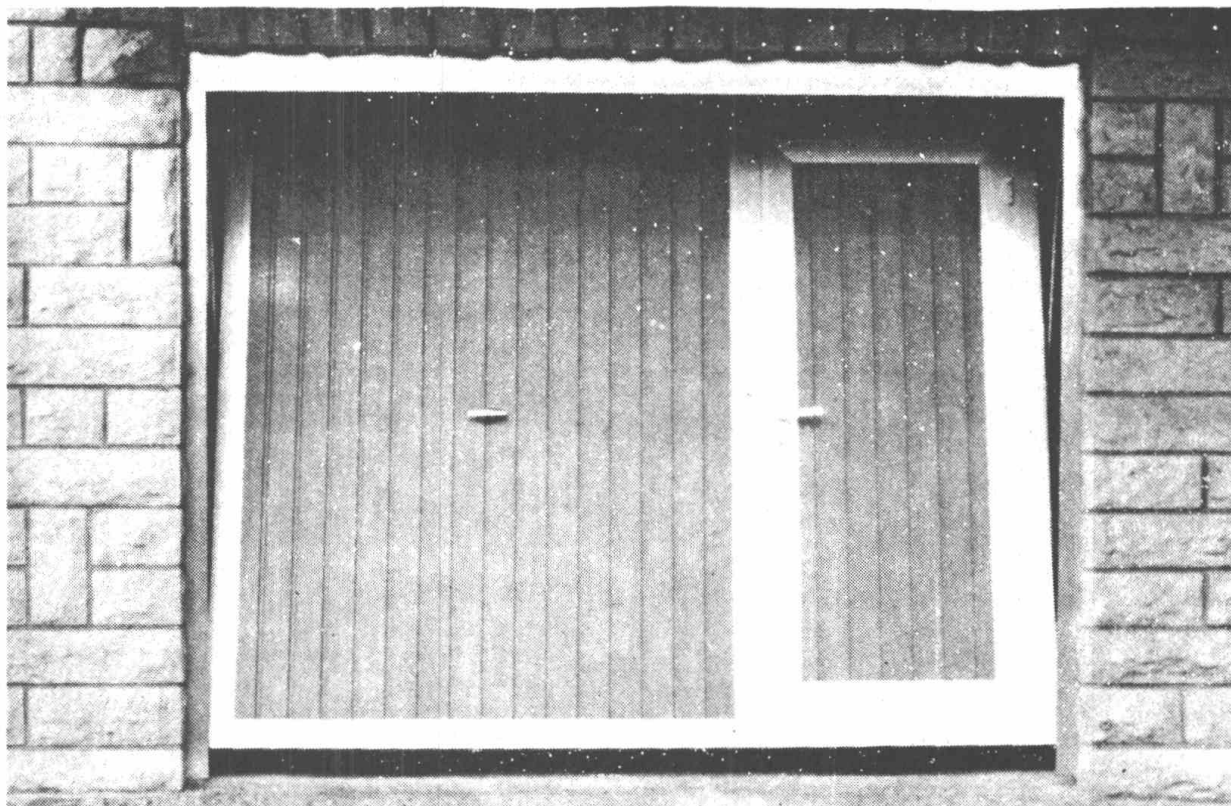

MODILUX

**LA PORTE DE GARAGE BASCULANTE
NON DEBORDANTE
FABRIQUEE UNIQUEMENT SUR MESURES**

**CADRES DORMANT
ET OUVRANT:**

- Aluminium anodisé tons naturel ou acrylite blanc et brun foncé

REPLISSAGE:

- Frises PVC - tons blanc, gris et brun foncé
- Frises aluminium anodisé tons naturel ou acrylite blanc et brun foncé

OPTIONS:

- Portillon incorporé avec cadre aluminium
- Ouverture vitrée

FONCTIONNEMENT: suivant dimensions

- Par enrouleur fixé sur le cadre dormant - sans rail
- Par contrepoids latéral - avec rail

AVANTAGES: