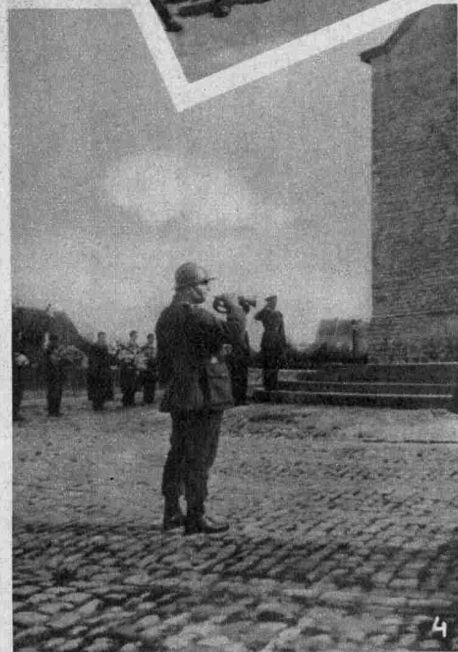

ENTERREMENT DE L'ADJUTANT
RENÉ WOLFF D'ESCH-ALZETTE,
PILOTE DANS L'ARMÉE BELGE,
mort accidentellement à Bierwart

1. L'aviateur Wolff et son observateur. 2. Un long défilé de soldats, porteurs de couronnes, précèdent le corbillard. 3. Le corbillard se dirige vers l'église. 4. Un clairon sonne l'adieu au mort. 5. Le commandant épingle la croix de l'ordre de Léopold sur la tunique du défunt. 6. Son épée en berne, le commandant jette des fleurs dans la tombe.