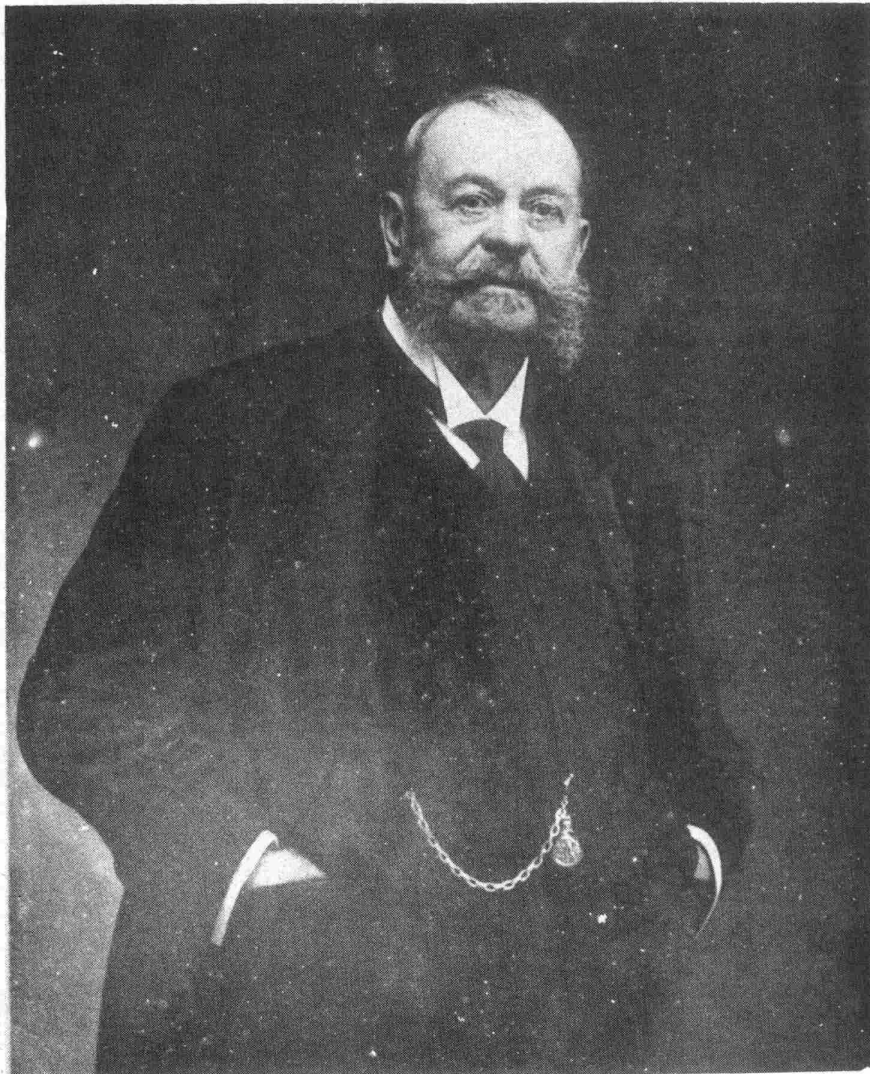

N<sup>o</sup> 13

Le 10 juillet

1928

Tous droits réservés.

Nachdruck verboten.

Léon METZ, Maître de Forges †

Photo Boute, Bruxelles.

Né à Berbourg, le 1<sup>er</sup> Novembre 1842, décédé à Esch-sur-Alzette, le 25 Juin 1928. (Voir pages 179, 180 et 182.)