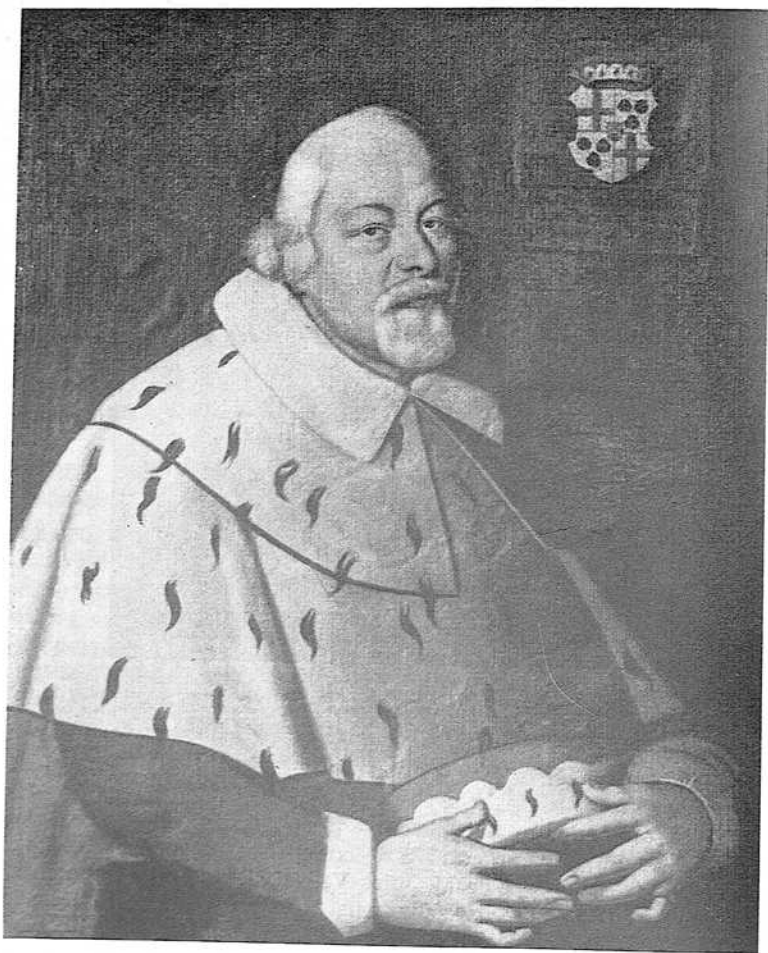

acquise vers 1910 par M. Jules Vannérus, dont on trouvera une reproduction dans la monographie de Bourscheid (C.L. 1939, pl. II, Plaques de Fourneau et de Cheminée aux Armoiries des Metternich, par Jules Vannérus, pp. 95-105).

1621 — Lothaire de METTERNICH
Archevêque de Trèves 1599-1623.
Collection A. Collart Cliché Musée de l'Etat

Écartelé : aux 1 et 4 la croix de Trèves ; aux 2 et 3 d'argent aux trois coquilles de sable (*Metternich*) ; sur le tout, en cœur, l'agneau pascal, passant, avec sa banderole (*abbaye de Prum*).