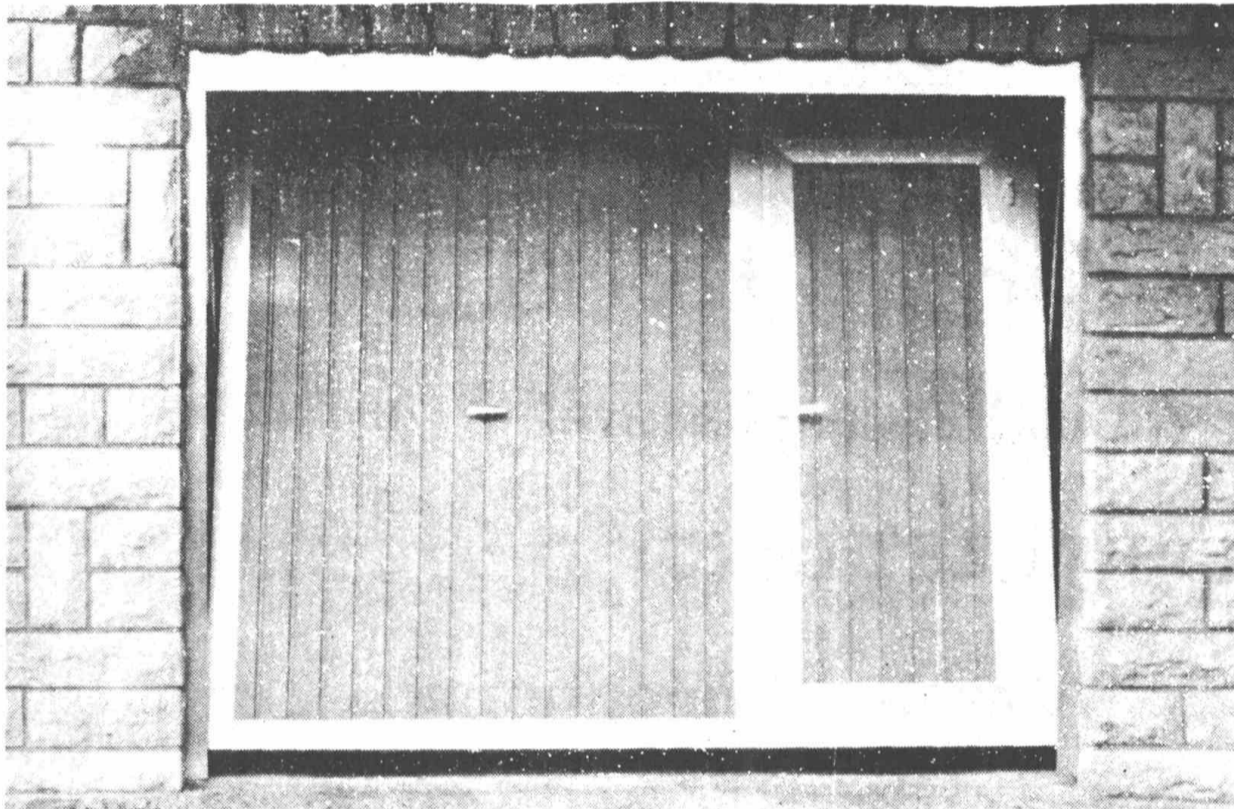

MODILUX

**LA PORTE DE GARAGE BASCULANTE
NON DEBORDANTE
FABRIQUEE UNIQUEMENT SUR MESURES**

CADRES DORMANT
ET OUVRANT:

- Aluminium anodisé tons naturel ou acrylite blanc et brun foncé

REPLISSAGE:

- Frises PVC - tons blanc, gris et brun foncé
- Frises aluminium anodisé tons naturel ou acrylite blanc et brun foncé

OPTIONS:

- Portillon incorporé avec cadre aluminium
- Ouverture vitrée

FONCTIONNEMENT: suivant dimensions

- Par enrouleur fixé sur le cadre dormant - sans rail
- Par contrepoids latéral - avec rail

AVANTAGES: