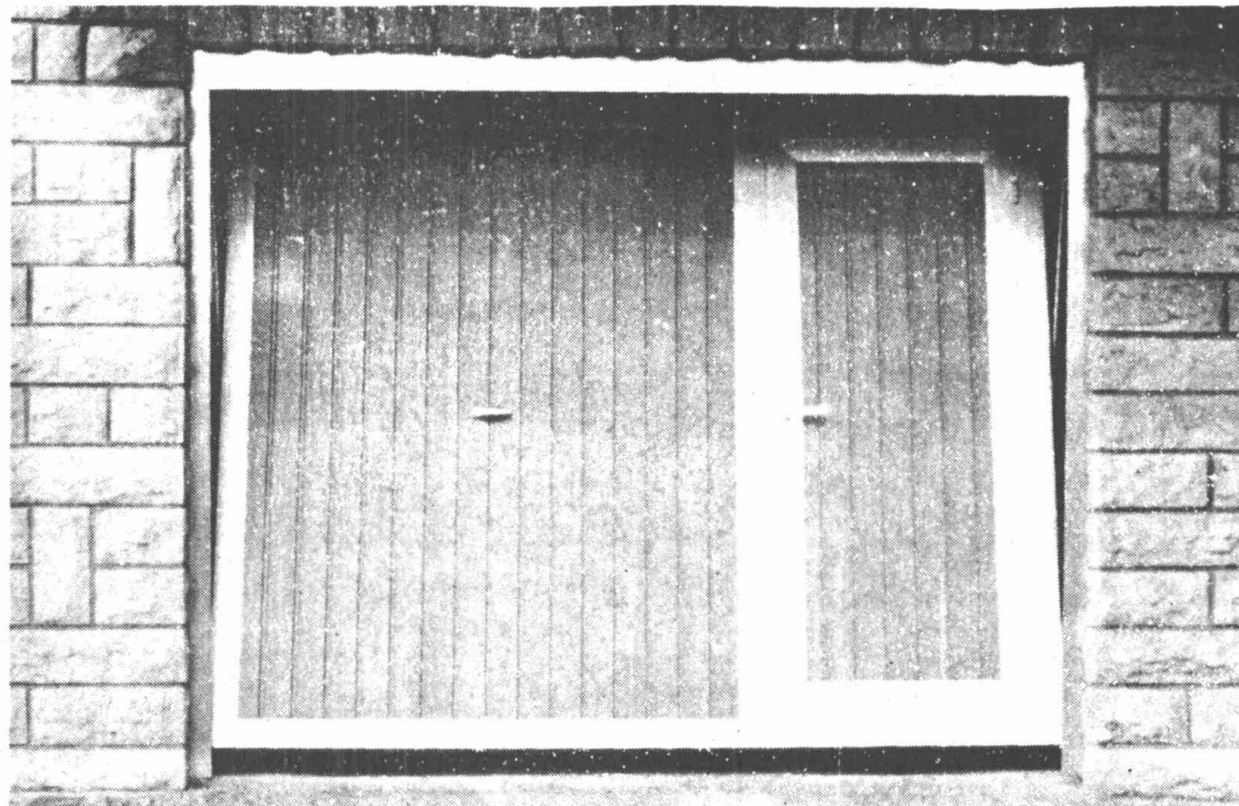

# MODILUX

**LA PORTE DE GARAGE BASCULANTE  
NON DEBORDANTE  
FABRIQUEE UNIQUEMENT SUR MESURES**

**CADRES DORMANT  
ET OUVRANT:**

- Aluminium anodisé tons naturel ou acrylite blanc et brun foncé

**REPLISSAGE:**

- Frises PVC - tons blanc, gris et brun foncé
- Frises aluminium anodisé tons naturel ou acrylite blanc et brun foncé

**OPTIONS:**

- Portillon incorporé avec cadre aluminium
- Ouverture vitrée

**FONCTIONNEMENT:** suivant dimensions