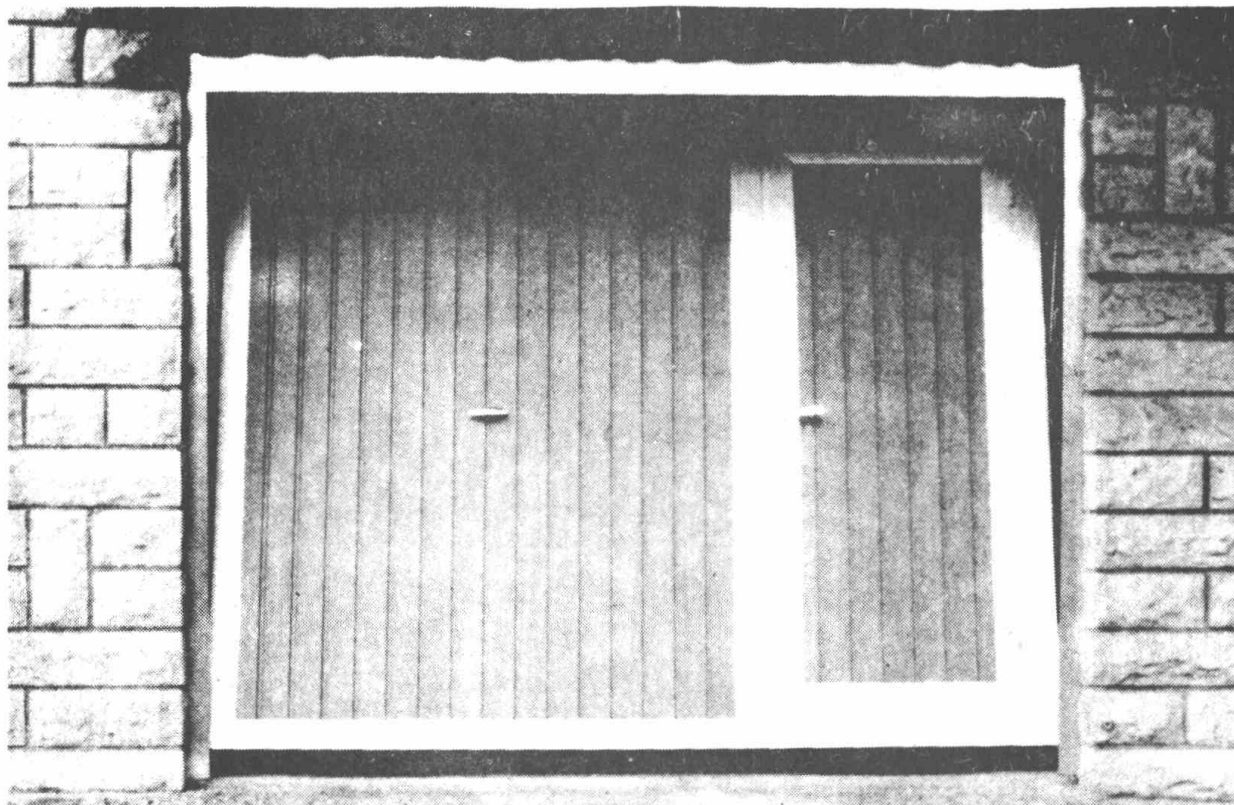

# MODILUX

LA PORTE DE GARAGE BASCULANTE  
NON DEBORDANTE

FABRIQUEE UNIQUEMENT SUR MESURES

CADRES DORMANT  
ET OUVRANT:

- Aluminium anodisé tons naturel ou acrylite blanc et brun foncé

REPLISSAGE:

- Frises PVC - tons blanc, gris et brun foncé
- Frises aluminium anodisé tons naturel ou acrylite blanc et brun foncé

OPTIONS:

- Portillon incorporé avec cadre aluminium
- Ouverture vitrée

FONCTIONNEMENT: suivant dimensions

- Par enrouleur fixé sur le cadre dormant - sans rail
- Par contrepoids latéral - avec rail

AVANTAGES: