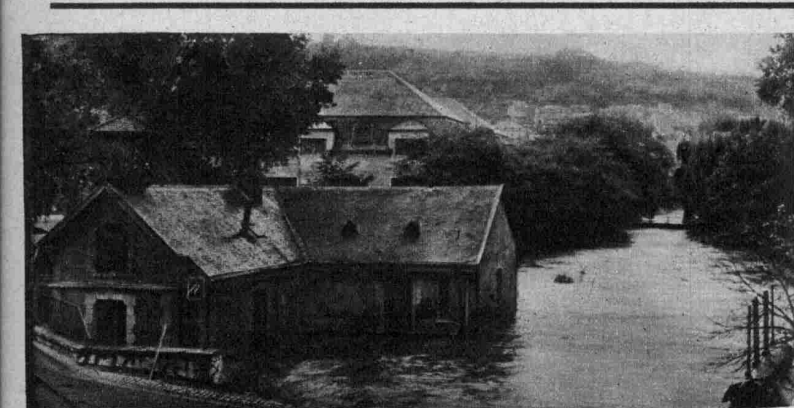

Zu der Artikelserie: Daten aus der Luxemburgischen Eisenindustrie.

Bild 50. — Teilgebäude der Dunamühle in Dommeldingen, in welcher sich die Konstruktionswerkstätte Michel befand. (1855). Dieses Gebäude wurde anfangs 1935 durch Feuersbrunst zerstört.) Die photographische Aufnahme wurde bei Hochwasser gemacht, so wie es vor Ausbaggerung der Alzette alljährlich auftrat.