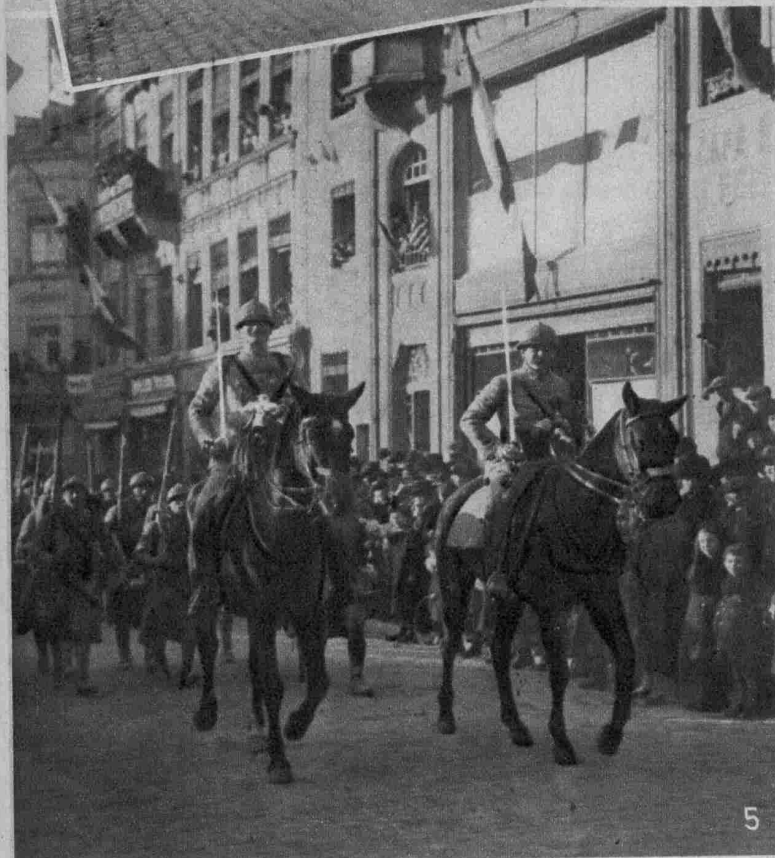

DER EXODUS DER DEUTSCHEN AUS LUXEMBURG

im November 1918

1. Mit klingendem Spiel u. 2. Hoch zu Ross, gefolgt von 3. den Proviantkolonnen u. 4. den Kulaschkanonen verlassen die Deutschen die Stadt. 5. Die französischen Truppen ziehen in Luxemburg ein am 22. November 1918.