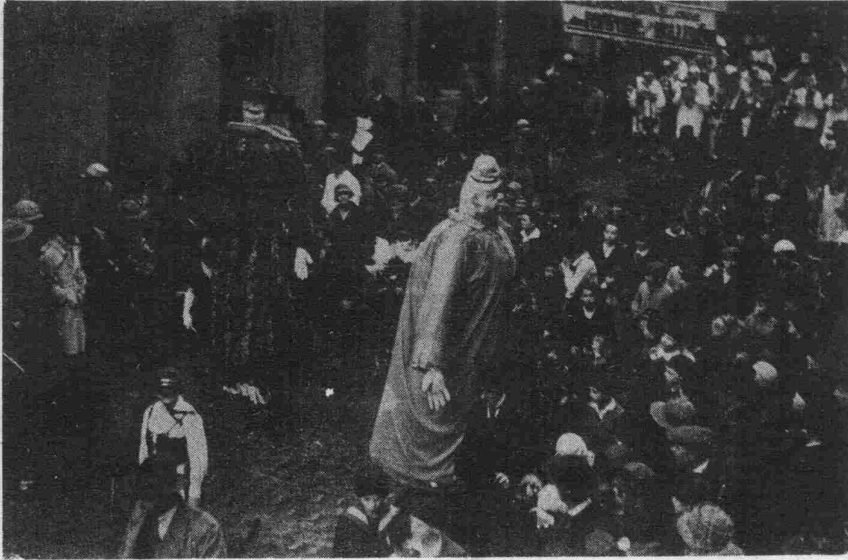

# Die Kalvakade der „Fanfare de Hollerich“.

Die beiden Riesenpuppen.

RENÉ STOLL,  
Präsident der «Fanfare de Hollerich».

Die Witterung während den Fastnachtstagen war nicht günstig und öfters wurden die hauptstädtischen Strassen durch Märzschauer plötzlich gesäubert.

Für die Kinderwelt war unter diesen Umständen nicht vieles los, und es ist umso freudiger zu begrüßen, dass die „FANFARE DE HOLLERICH“ sich derselben bestens annahm.

Mit geringen Mitteln organisierte diese Gesellschaft am Fastnachtsmontag wiederum eine Kalvakade, die man als völlig gelungen bezeichnen kann. Der Personendampfer „Freiheits-Avenue“ war ein wirklicher Schlager und fand überall belobigende Anerkennung.