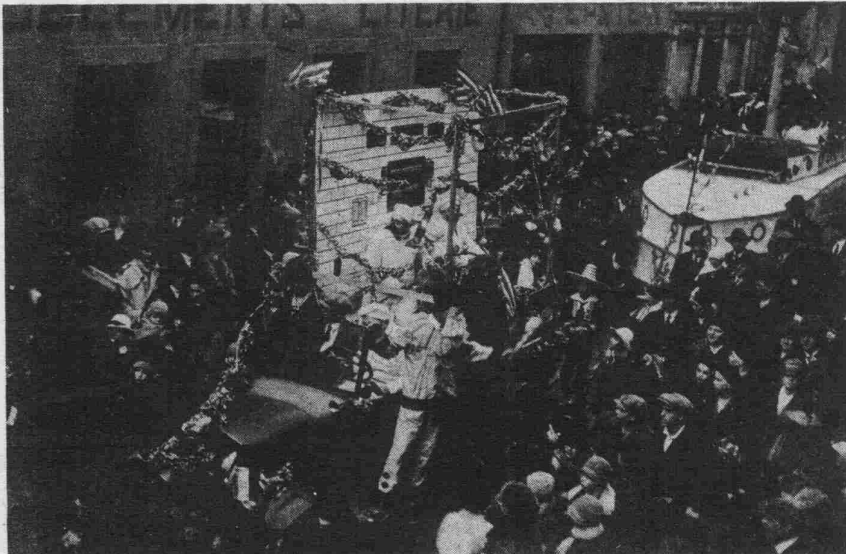

Die Waffelbäckerei.